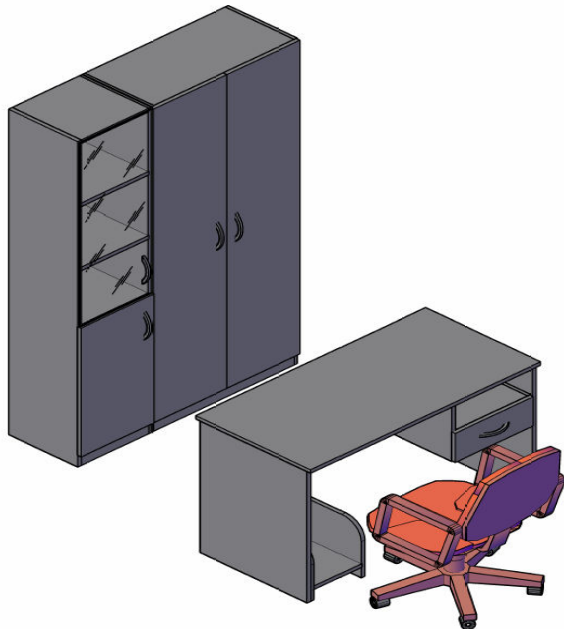

Комбинации элементов

Оперативная мебель Simple

Комбинация № 1

Цена: **легно** 12 089,9
серый 11 319,5

| Наименование / артикул | Легно | Серый |
|-------------------------------|---------|---------|
| Стол рабочий S-1200-1шт. | 1 914,7 | 1 760,7 |
| Тумба подвесная SC-1V-1шт. | 1 188,1 | 1 121,6 |
| Подставка под с/б SB-1-1шт. | 410,2 | 378,9 |
| Каркас стеллажа SR-5W-1шт. | 2 876,5 | 2 647,8 |
| Каркас стеллажа SR-5U-1шт. | 2 092,3 | 1 929,6 |
| Дверь высокая SD-5B R-1шт. | 922,8 | 869,6 |
| Дверь высокая SD-5B L-1шт. | 922,8 | 869,6 |
| Дверь низкая SD-2S L- 1шт. | 499,3 | 478,5 |
| Дверь стеклянная SG-3M-1шт. | 946,8 | 946,8 |
| Комплект фурнитуры SF-3M-1шт. | 316,4 | 316,4 |

Размещение комбинации на площади от 4 кв.м.

Оперативная мебель Simple

Комбинация № 2

Цена: **легно** 18 131,2
серый 17 033,5

| Наименование / артикул | Легно | Серый |
|-------------------------------|---------|---------|
| Стол рабочий S-1400-1шт. | 2 104,9 | 1 936,0 |
| Тумба приставная SC-3P-1шт. | 2 784,6 | 2 624,3 |
| Стол приставной S-900-1шт. | 1 657,1 | 1 526,2 |
| Каркас стеллажа SR-5W-1шт. | 2 876,5 | 2 647,8 |
| Каркас стеллажа SR-5U-2шт. | 4 184,6 | 3 859,1 |
| Дверь низкая SD-2S L- 2шт. | 998,6 | 956,9 |
| Дверь низкая SD-2S R- 2шт. | 998,6 | 956,9 |
| Дверь стеклянная SG-3M-2шт. | 1 893,5 | 1 893,5 |
| Комплект фурнитуры SF-3M-2шт. | 632,8 | 632,8 |