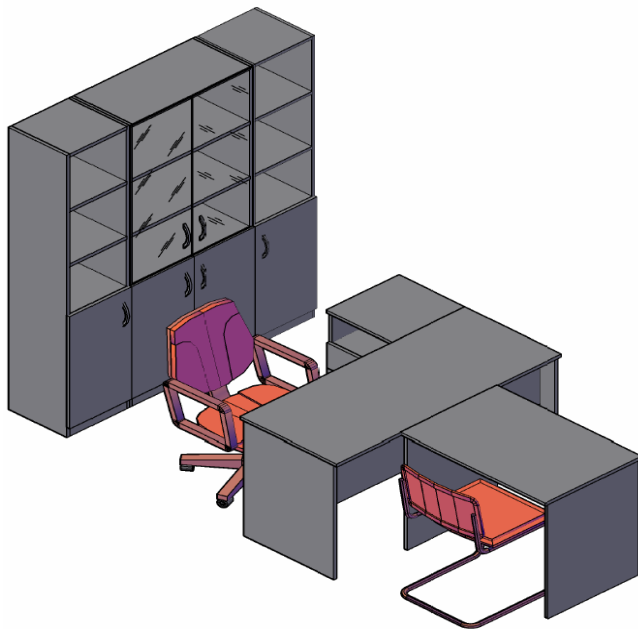

Комбинации элементов

Оперативная мебель Simple

Комбинация № 1

Цена: **легно** 12 089,9
серый 11 319,5

| Наименование / артикул | Легно | Серый |
|-------------------------------|---------|---------|
| Стол рабочий S-1200-1шт. | 1 914,7 | 1 760,7 |
| Тумба подвесная SC-1V-1шт. | 1 188,1 | 1 121,6 |
| Подставка под с/б SB-1-1шт. | 410,2 | 378,9 |
| Каркас стеллажа SR-5W-1шт. | 2 876,5 | 2 647,8 |
| Каркас стеллажа SR-5U-1шт. | 2 092,3 | 1 929,6 |
| Дверь высокая SD-5B R-1шт. | 922,8 | 869,6 |
| Дверь высокая SD-5B L-1шт. | 922,8 | 869,6 |
| Дверь низкая SD-2S L- 1шт. | 499,3 | 478,5 |
| Дверь стеклянная SG-3M-1шт. | 946,8 | 946,8 |
| Комплект фурнитуры SF-3M-1шт. | 316,4 | 316,4 |

Размещение комбинации на площади от 4 кв.м.

Оперативная мебель Simple

Комбинация № 2

Цена: **легно** 18 131,2
серый 17 033,5

| Наименование / артикул | Легно | Серый |
|-------------------------------|---------|---------|
| Стол рабочий S-1400-1шт. | 2 104,9 | 1 936,0 |
| Тумба приставная SC-3P-1шт. | 2 784,6 | 2 624,3 |
| Стол приставной S-900-1шт. | 1 657,1 | 1 526,2 |
| Каркас стеллажа SR-5W-1шт. | 2 876,5 | 2 647,8 |
| Каркас стеллажа SR-5U-2шт. | 4 184,6 | 3 859,1 |
| Дверь низкая SD-2S L- 2шт. | 998,6 | 956,9 |
| Дверь низкая SD-2S R- 2шт. | 998,6 | 956,9 |
| Дверь стеклянная SG-3M-2шт. | 1 893,5 | 1 893,5 |
| Комплект фурнитуры SF-3M-2шт. | 632,8 | 632,8 |