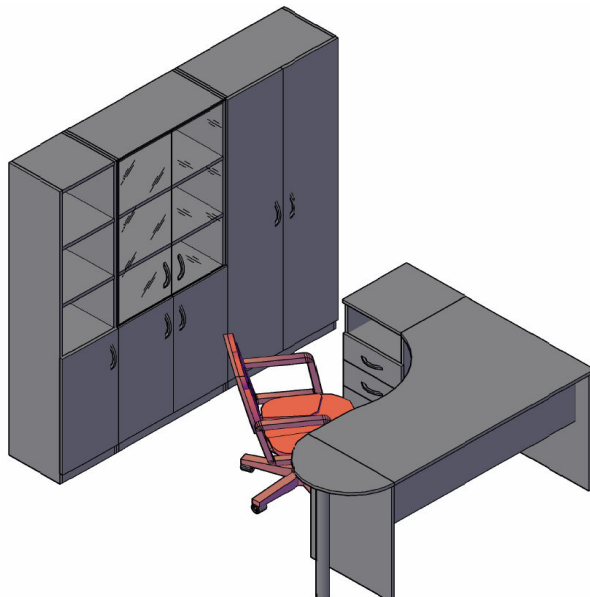

Размещение комбинации на площади от 4 кв.м.

Оперативная мебель Simple

Комбинация № 2

Цена: **легно** 18 131,2
серый 17 033,5

| Наименование / артикул | Легно | Серый |
|-------------------------------|---------|---------|
| Стол рабочий S-1400-1шт. | 2 104,9 | 1 936,0 |
| Тумба приставная SC-3P-1шт. | 2 784,6 | 2 624,3 |
| Стол приставной S-900-1шт. | 1 657,1 | 1 526,2 |
| Каркас стеллажа SR-5W-1шт. | 2 876,5 | 2 647,8 |
| Каркас стеллажа SR-5U-2шт. | 4 184,6 | 3 859,1 |
| Дверь низкая SD-2S L- 2шт. | 998,6 | 956,9 |
| Дверь низкая SD-2S R- 2шт. | 998,6 | 956,9 |
| Дверь стеклянная SG-3M-2шт. | 1 893,5 | 1 893,5 |
| Комплект фурнитуры SF-3M-2шт. | 632,8 | 632,8 |

Размещение комбинации на площади от 8 кв.м.

Оперативная мебель Simple

Комбинация № 3

Цена: **легно** 19 950,4
серый 18 818,0

| Наименование / артикул | Легно | Серый |
|-------------------------------|---------|---------|
| Стол рабочий SE-1400L-1шт. | 2 652,7 | 2 438,5 |
| Тумба приставная SC-3P-1шт. | 2 784,6 | 2 624,3 |
| Приставка SP-300-1шт. | 395,5 | 373,1 |
| Опора BT-710-1шт. | 755,8 | 755,8 |
| Каркас стеллажа SR-5W-1шт. | 2 876,5 | 2 647,8 |
| Каркас стеллажа SR-5U-1шт. | 2 092,3 | 1 929,6 |
| Каркас гардероба SR-G-1шт. | 2 523,2 | 2 348,0 |
| Дверь высокая SD-5B R-1шт. | 922,8 | 869,6 |
| Дверь высокая SD-5B L-1шт. | 922,8 | 869,6 |
| Дверь низкая SD-2S L- 2шт. | 998,6 | 956,9 |
| Дверь низкая SD-2S R- 1шт. | 499,3 | 478,5 |
| Дверь стеклянная SG-3M-2шт. | 1 893,5 | 1 893,5 |
| Комплект фурнитуры SF-3M-2шт. | 632,8 | 632,8 |